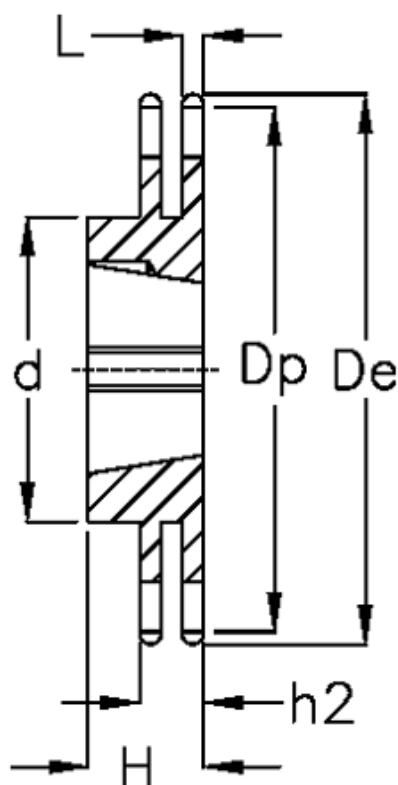

Varenummer: 616032003026
Beskrivelse: Bøsningshjul 06 B-2 Z=26 duplex
for bøsning 1210

Mål

Antal tænder	= 26
C	= 1
d	= 65
De	= 83
Dp	= 79.02
For bøsning	= 1210
For kædebetegnelse	= 06 B-2
For kæde størrelse	= 3/8" x 7/32"

H	= 25
h2	= 15.4
Materiale	= Stål